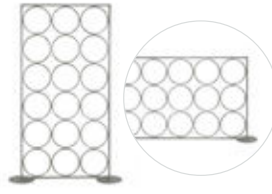

## DIVIDER WALLS

**Blaze Divider Wall**  
8'H x 1"D x 4'W or  
4'H x 1"D x 8'W

**Corbin Divider Wall**  
8'H x 1"D x 4'W or  
4'H x 1"D x 8'W

**Vortex Divider Wall**  
8'H x 1"D x 4'W or  
4'H x 1"D x 8'W