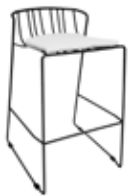

# CAFÉ & DINING CHAIRS

Milo Chair - Chartreuse  
20"W x 22"D x 33"H

Milo Chair - Chocolate  
20"W x 22"D x 33"H

Milo Chair - Jade  
20"W x 22"D x 33"H

Milo Chair - Victory Blue  
20"W x 22"D x 33"H

Milo Chair - White  
20"W x 22"D x 33"H

# STOOLS

Arlo Stool - Black  
21"W x 19"D x 34"H 

Arlo Stool - Red  
21"W x 19"D x 34"H 

Arlo Stool - White  
21"W x 19"D x 34"H 

Baja Stool  
12"Square x 29"H   
*\*Special Event Exclusive Item*