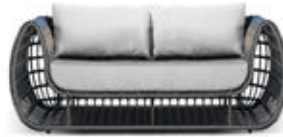

# LOVESEATS

Grammercy Chaise  
63"W x 28"D x 36"H

Grammercy Loveseat  
57"W x 36"D x 36"H

Latitude Loveseat  
91"W x 42"D x 33"H

Metro Loveseat  
60"W x 35"D x 35"H

Niko Loveseat  
58"W x 30"D x 38"H

Suave Midnight Loveseat  
54"W x 36"D x 33"H